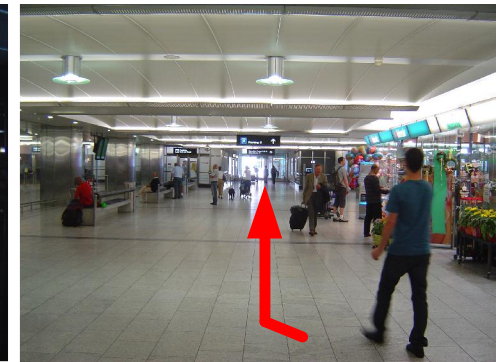

## Wegbeschreibung zur Betriebszentrale Ost

Wenn Sie vom Perron herauf in die Halle mit den SBB - Schaltern kommen, gehen Sie die nächste Rolltreppe hinauf Richtung «Abflug alle Gates».

Danach rechts Richtung «Ankunft 1».

Gehen Sie alles gerade aus und links am Coop vorbei.

Nach dem Coop benützen Sie die Rolltreppe hinauf zur «Ankunft 1».

Bei der «Ankunft 1» gehen Sie rechts zum Ausgang hinaus und folgen dem Wegweiser «Operation Center 1».